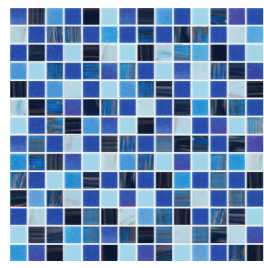

MC-MAXIMUS IX GLASS MOSAIC

MC-MODISH
Brown

MC-SERENO
Cobalt Blue

MC-LAMU

MC-Lamu Blue

MC-Lamu Dark Blue

MC-MAHO

MC-Maho Blue