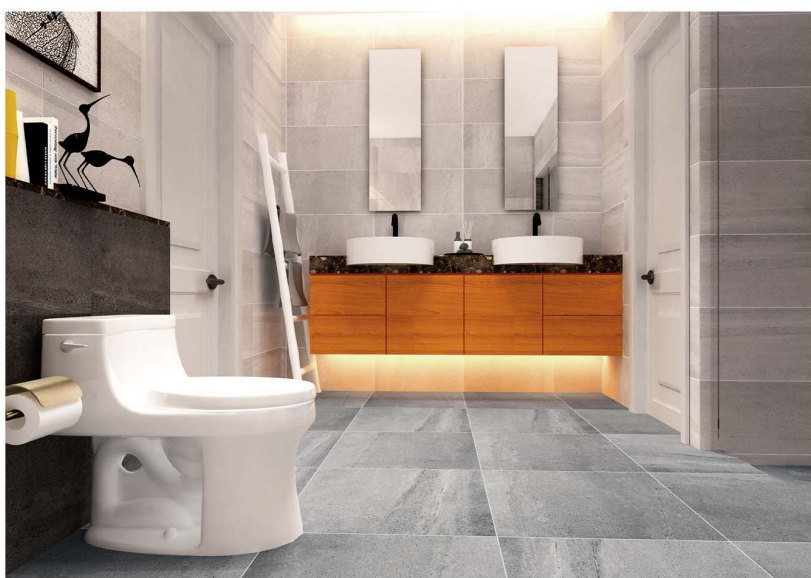

MPI504C

SIZE :60X60 CM.

SURFACE : (MP) **MATT**

MPI

MPI

MPU

MC- BEIGE

SIZE :30X30 cm.